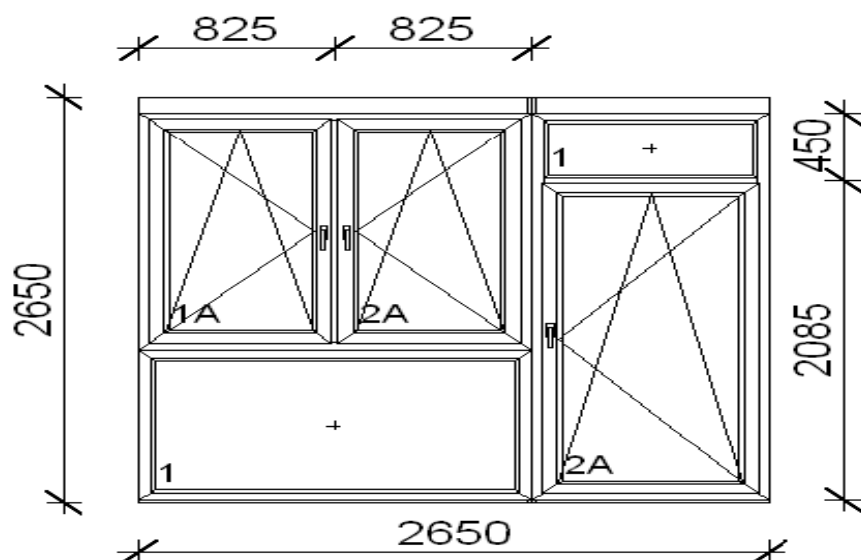

ELIT ABLAK

Kereskedelmi és Szolgáltató Betéti Társaság

Nyílászáró szalon: 6000 Kecskemét, Árpád krt. 2.

Raktár: 6000 Kecskemét, Ladánybenei u. 1.

Telefon/Fax: 06/76/327-895

Ügyvezető: Bihari Zsolt: 06/30/693-23-85

E-mail: elitablak@elitablak.hu

Honlap: www.elitablak.hu

PROFIL: "A" kategóriás, 5 kamrás GEALAN IQ PLUS 5, fehér műanyag profil, $U_f = 1,3 \text{ W/m}^2\text{K}$.

ÜVEG: 4 FLOAT - 16 ARGON - 4 SUPER LOW-E#3, $U_g = 1,0 \text{ W/m}^2\text{K}$.

VASALAT: ROTO NT, kezelési hiba gátló, résszellőző funkció.

BEÉPÍTÉSI KÖLTSÉG: Tartalmazza az egyszeri felmérés, a helyszínre szállítás, a bontás-beépítés, a beépítéshez használt segédanyagok (purahab, csavar) költségeit. A könyöklő, a párkány, a beépítési hézagtakarás és a redőnyök ára tartalmazza a szerelés költségeit.

HÉZAGTAKARÁS: FLR 50, FLR 70 öntapadós takaróprofil.

REDŐNY: LINDAB tokos külső redőny szinterezett lemeztokkal, szinterezett acél tokvéggel, széles (60*40 mm) műanyag lefutósínnel, műanyag paláttal, műanyag záróléccel, műanyag tengellyel, csapágyazva, gurtis mozgatással, automatával.

Megnevezés	Mennyiség	Egységár	Árajánlat
999 * 2650 Bukónyíló erkélyajtó+100/68 TT	1	36 324 Ft	36 324 Ft
1539 * 1558 Tokosztós Bukónyíló ablak+100/68 TT	1	41 494 Ft	41 494 Ft
1539 * 1085 Fix ablak STADUR betéttel	1	20 402 Ft	20 402 Ft
2/71 Soroló profil	4,3	424 Ft	1 821 Ft
Nyílászárók nettó ára:			100 041 Ft
Beépítési költség (falnyílás):			20 000 Ft
Beépítési hézagtakarás:	21	700 Ft	14 700 Ft
Redőny:	5,3	5 500 Ft	29 150 Ft
Nettó összesen:			163 891 Ft
ÁFA (25%):			40 973 Ft
Bruttó összesen:			204 863 Ft

Az árlistában szereplő árak visszavonásig, és kecskeméti helyszín esetén érvényesek.

Kérem, minden esetben kérjen személyes szaktanácsadást, hogy az ön igényeinek legmegfelelőbb műszaki megoldást és szolgáltatást tudjuk nyújtani.

A kibontott nyílászárókat - igény esetén - díjmentesen elszállítjuk.