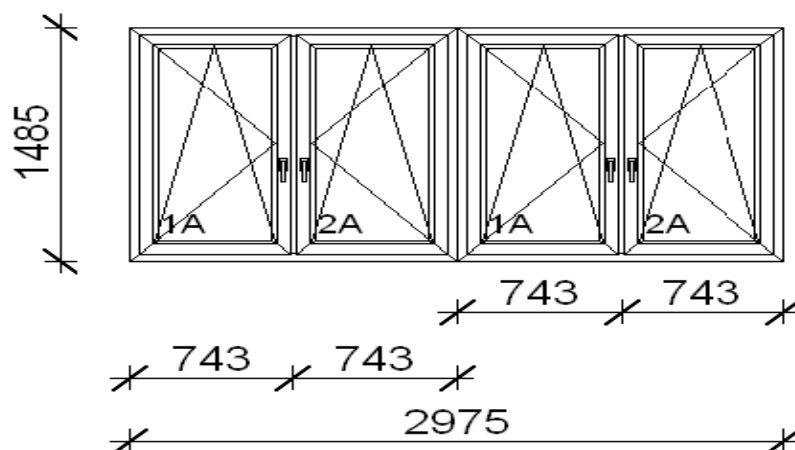

ELIT ABLAK

Kereskedelmi és Szolgáltató Betéti Társaság

Nyílászáró szalon: 6000 Kecskemét, Árpád krt. 2.

Raktár: 6000 Kecskemét, Ladánybenei u. 1.

Telefon/Fax: 06/76/327-895

Ügyvezető: Bihari Zsolt: 06/30/693-23-85

E-mail: elitablak@elitablak.hu

Honlap: www.elitablak.hu

PROFIL: "A" kategóriás, 5 kamrás GEALAN IQ PLUS 5, fehér műanyag profil, $U_f = 1,3 \text{ W/m}^2\text{K}$.

ÜVEG: 4 FLOAT - 16 ARGON - 4 SUPER LOW-E#3, $U_g = 1,0 \text{ W/m}^2\text{K}$.

VASALAT: ROTO NT, kezelési hiba gátló, résszellőző funkció.

BEÉPÍTÉSI KÖLTSÉG: Tartalmazza az egyszeri felmérés, a helyszínre szállítás, a bontás-beépítés, a beépítéshez használt segédanyagok (purhab, csavar) költségeit. A könyöklő, a párkány, a beépítési hézagtakarás és a redőnyök ára tartalmazza a szerelés költségeit.

BELSŐ KÖNYÖKLŐ: Anyagában fehér műanyagkönyöklő - P 569 - 155 mm szélességben, végzáróval.

KÜLSŐ PÁRKÁNY: Extrudált alumínium párkány - GS 25/150 - 150 mm szélességben, végzáróval.

HÉZAGTAKARÁS: FLR 50, FLR 70 öntapadós takaróprofil.

REDŐNY: LINDAB tokos külső redőny szinterezett lemeztokkal, szinterezett acél tokvéggel, széles (60*40 mm) műanyag lefutósínnel, műanyag paláttal, műanyag záróléccel, műanyag tengellyel, csapágyazva, gurntis mozgatással, automatával.

Megnevezés	Mennyiség	Egységár	Árajánlat
1485 * 1485 Tokosztós Bukónyíló-Bukónyíló ablak	2	39 409 Ft	78 818 Ft
2/71 Soroló profil	1,5	424 Ft	635 Ft
Nyílászárók nettó ára:			79 454 Ft
Beépítési költség (falnyílás):			15 000 Ft
Belső könyöklő (m):	3,1	2 300 Ft	7 130 Ft
Külső párkány (m):	3,1	3 000 Ft	9 300 Ft
Hézagtakarás (m):	15	700 Ft	10 500 Ft
Redőny (m²):	4,5	5 500 Ft	24 750 Ft
Nettó összesen:			146 134 Ft
ÁFA (25%):			36 533 Ft
Bruttó összesen:			182 667 Ft

Az árlistában szereplő árak visszavonásig, és kecskeméti helyszín esetén érvényesek.

Kérem, minden esetben kérjen személyes szaktanácsadást, hogy az ön igényeinek legmegfelelőbb műszaki megoldást és szolgáltatást tudjuk nyújtani.

A kibontott nyílászárókat - igény esetén - díjmentesen elszállítjuk.