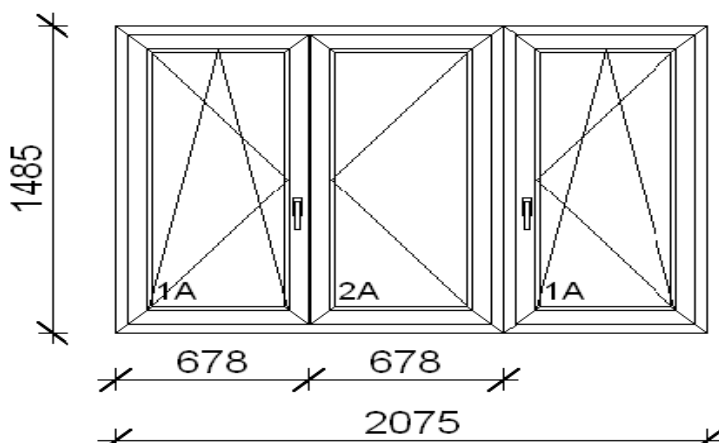

ELIT ABLAK

Kereskedelmi és Szolgáltató Betéti Társaság

Nyílászáró szalon: 6000 Kecskemét, Árpád krt. 2.

Raktár: 6000 Kecskemét, Ladánybenei u. 1.

Telefon/Fax: 06/76/327-895

Ügyvezető: Bihari Zsolt: 06/30/693-23-85

E-mail: elitablak@elitablak.hu

Honlap: www.elitablak.hu

PROFIL: "A" kategóriás, 5 kamrás GEALAN IQ PLUS 5, fehér műanyag profil, $U_f = 1,3 \text{ W/m}^2\text{K}$.

ÜVEG: 4 FLOAT - 16 ARGON - 4 SUPER LOW-E#3, $U_g = 1,0 \text{ W/m}^2\text{K}$.

VASALAT: ROTO NT, kezelési hiba gátló, résszellőző funkció.

BEÉPÍTÉSI KÖLTSÉG: Tartalmazza az egyszeri felmérés, a helyszínre szállítás, a bontás-beépítés, a beépítéshez használt segédanyagok (purhab, csavar) költségeit. A könyöklő, a párkány, a beépítési hézagtakarás és a redőnyök ára tartalmazza a szerelés költségeit.

BELSŐ KÖNYÖKLŐ: Anyagában fehér műanyagkönyöklő - P 569 - 155 mm szélességben, végzáróval.

KÜLSŐ PÁRKÁNY: Extrudált alumínium párkány - GS 25/150 - 150 mm szélességben, végzáróval.

HÉZAGTAKARÁS: FLR 50, FLR 70 öntapadós takaróprofil.

REDŐNY: LINDAB tokos külső redőny szinterezett lemeztokkal, szinterezett acél tokvéggel, széles (60*40 mm) műanyag lefutósínnel, műanyag paláttal, műanyag záróléccel, műanyag tengellyel, csapágyazva, gurtis mozgatással, automatával.

Megnevezés	Mennyiség	Egységár	Árjánlat
1357 * 1485 Középfelnyíló Bukónyíló-Nyíló ablak	1	36 239 Ft	36 239 Ft
716 * 1485 Bukónyíló ablak	1	19 705 Ft	19 705 Ft
2/71 Soroló profil	1,5	424 Ft	635 Ft
Nyílászárók nettó ára:			56 579 Ft
Beépítési költség (falnyílás):			15 000 Ft
Belső könyöklő (m):	2,2	2 300 Ft	5 060 Ft
Külső párkány (m):	2,2	3 000 Ft	6 600 Ft
Hézagtakarás (m):	12,3	700 Ft	8 610 Ft
Redőny (m²):	3,55	5 500 Ft	19 525 Ft
Nettó összesen:			111 374 Ft
ÁFA (25%):			27 844 Ft
Bruttó összesen:			139 218 Ft

Az árlistában szereplő árak visszavonásig, és kecskeméti helyszín esetén érvényesek.

Kérem, minden esetben kérjen személyes szaktanácsadást, hogy az ön igényeinek legmegfelelőbb műszaki megoldást és szolgáltatást tudjuk nyújtani.

A kibontott nyílászárókat - igény esetén - díjmentesen elszállítjuk.