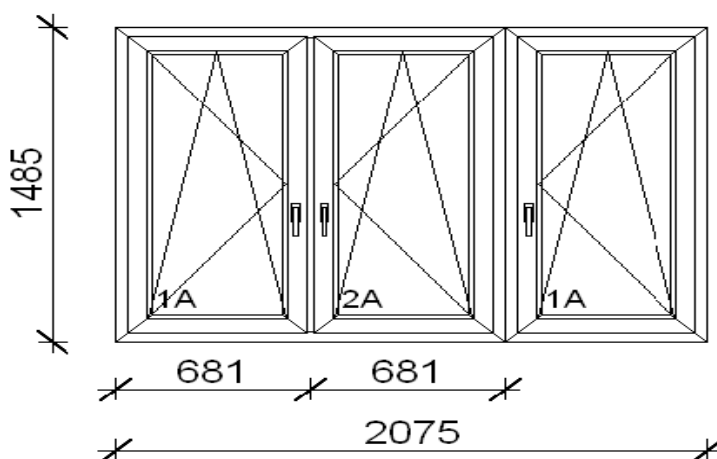

ELIT ABLAK

Kereskedelmi és Szolgáltató Betéti Társaság

Nyílászáró szalon: 6000 Kecskemét, Árpád krt. 2.

Raktár: 6000 Kecskemét, Ladánybenei u. 1.

Telefon/Fax: 06/76/327-895

Ügyvezető: Bihari Zsolt: 06/30/693-23-85

E-mail: elitablak@elitablak.hu

Honlap: www.elitablak.hu

PROFIL: "A" kategóriás, 5 kamrás GEALAN IQ PLUS 5, fehér műanyag profil, $U_f = 1,3 \text{ W/m}^2\text{K}$.

ÜVEG: 4 FLOAT - 16 ARGON - 4 SUPER LOW-E#3, $U_g = 1,0 \text{ W/m}^2\text{K}$.

VASALAT: ROTO NT, kezelési hiba gátló, résszellőző funkció.

BEÉPÍTÉSI KÖLTSÉG: Tartalmazza az egyszeri felmérés, a helyszínre szállítás, a bontás-beépítés, a beépítéshez használt segédanyagok (purhab, csavar) költségeit. A könyöklő, a párkány, a beépítési hézagtakarás és a redőnyök ára tartalmazza a szerelés költségeit.

BELSŐ KÖNYÖKLŐ: Anyagában fehér műanyagkönyöklő - P 569 - 155 mm szélességben, végzáróval.

KÜLSŐ PÁRKÁNY: Extrudált alumínium párkány - GS 25/150 - 150 mm szélességben, végzáróval.

HÉZAGTAKARÁS: FLR 50, FLR 70 öntapadós takaróprofil.

REDŐNY: LINDAB tokos külső redőny szinterezett lemeztokkal, szinterezett acél tokvéggel, széles (60*40 mm) műanyag lefutósínnel, műanyag paláttal, műanyag záróléccel, műanyag tengellyel, csapágyazva, gurtis mozgatással, automatával.

Megnevezés	Mennyiség	Egységár	Árajánlat
1362 * 1485 Tokosztós Bukónyíló-Bukónyíló ablak	1	36 239 Ft	36 239 Ft
711 * 1485 Bukónyíló ablak	1	19 705 Ft	19 705 Ft
2/71 Soroló profil	1,5	424 Ft	635 Ft
Nyílászárók nettó ára:			56 579 Ft
Beépítési költség (falnyílás):			15 000 Ft
Belső könyöklő (m):	2,2	2 300 Ft	5 060 Ft
Külső párkány (m):	2,2	3 000 Ft	6 600 Ft
Hézagtakarás (m):	12,3	700 Ft	8 610 Ft
Redőny (m²):	3,55	5 500 Ft	19 525 Ft
Nettó összesen:			111 374 Ft
ÁFA (25%):			27 844 Ft
Bruttó összesen:			139 218 Ft

Az árlistában szereplő árak visszavonásig, és kecskeméti helyszín esetén érvényesek.

Kérem, minden esetben kérjen személyes szaktanácsadást, hogy az ön igényeinek legmegfelelőbb műszaki megoldást és szolgáltatást tudjuk nyújtani.

A kibontott nyílászárókat - igény esetén - díjmentesen elszállítjuk.