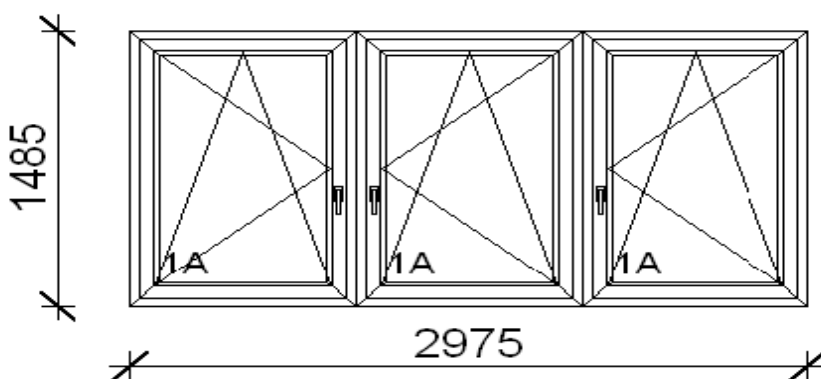

ELIT ABLAK

Kereskedelmi és Szolgáltató Betéti Társaság

Nyílászáró szalon: 6000 Kecskemét, Árpád krt. 2.

Raktár: 6000 Kecskemét, Ladánybenei u. 1.

Telefon/Fax: 06/76/327-895

Ügyvezető: Bihari Zsolt: 06/30/693-23-85

E-mail: elitablak@elitablak.hu

Honlap: www.elitablak.hu

PROFIL: "A" kategóriás, 5 kamrás GEALAN IQ PLUS 5, fehér műanyag profil, $U_f = 1,3 \text{ W/m}^2\text{K}$.

ÜVEG: 4 FLOAT - 16 ARGON - 4 SUPER LOW-E#3, $U_g = 1,0 \text{ W/m}^2\text{K}$.

VASALAT: ROTO NT, kezelési hiba gátló, résszellőző funkció.

BEÉPÍTÉSI KÖLTSÉG: Tartalmazza az egyszeri felmérés, a helyszínre szállítás, a bontás-beépítés, a beépítéshez használt segédanyagok (purhab, csavar) költségeit. A könyöklő, a párkány, a beépítési hézagtakarás és a redőnyök ára tartalmazza a szerelés költségeit.

BELSŐ KÖNYÖKLŐ: Anyagában fehér műanyagkönyöklő - P 569 - 155 mm szélességben, végzáróval.

KÜLSŐ PÁRKÁNY: Extrudált alumínium párkány - GS 25/150 - 150 mm szélességben, végzáróval.

HÉZAGTAKARÁS: FLR 50, FLR 70 öntapadós takaróprofil.

REDŐNY: LINDAB tokos külső redőny szinterezett lemeztokkal, szinterezett acél tokvéggel, széles (60*40 mm) műanyag lefutósínnel, műanyag paláttal, műanyag záróléccel, műanyag tengellyel, csapágyazva, gurtis mozgatással, automatával.

Megnevezés	Mennyiség	Egységár	Árajánlat
990 * 1485 Bukónyíló ablak	3	21 730 Ft	65 189 Ft
2/71 Soroló profil	3	424 Ft	1 271 Ft
Nyílászárók nettó ára:			66 459 Ft
Beépítési költség (falnyílás):			15 000 Ft
Belső könyöklő (m):	3,1	2 300 Ft	7 130 Ft
Külső párkány (m):	3,1	3 000 Ft	9 300 Ft
Hézagtakarás (m):	15	700 Ft	10 500 Ft
Redőny (m²):	4,5	5 500 Ft	24 750 Ft
Nettó összesen:			133 139 Ft
ÁFA (25%):			33 285 Ft
Bruttó összesen:			166 424 Ft

Az árlistában szereplő árak visszavonásig, és kecskeméti helyszín esetén érvényesek.

Kérem, minden esetben kérjen személyes szaktanácsadást, hogy az ön igényeinek legmegfelelőbb műszaki megoldást és szolgáltatást tudjuk nyújtani.

A kibontott nyílászárókat - igény esetén - díjmentesen elszállítjuk.