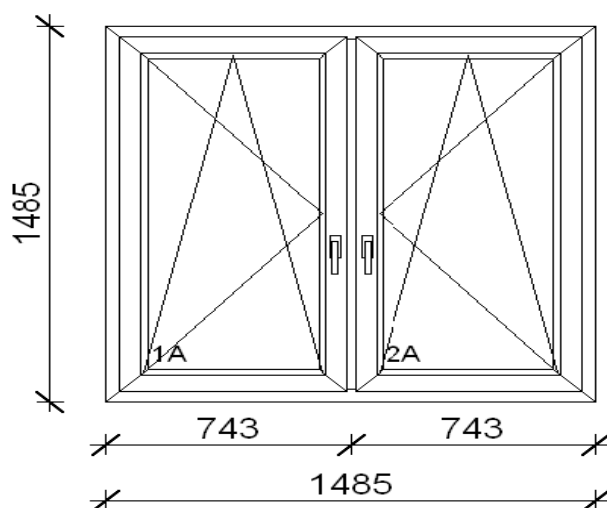

ELIT ABLAK

Kereskedelmi és Szolgáltató Betéti Társaság

Nyílászáró szalon: 6000 Kecskemét, Árpád krt. 2.

Raktár: 6000 Kecskemét, Ladánybenei u. 1.

Telefon/Fax: 06/76/327-895

Ügyvezető: Bihari Zsolt: 06/30/693-23-85

E-mail: elitablak@elitablak.hu

Honlap: www.elitablak.hu

PROFIL: "A" kategóriás, 5 kamrás GEALAN IQ PLUS 5, fehér műanyag profil, $U_f = 1,3 \text{ W/m}^2\text{K}$.

ÜVEG: 4 FLOAT - 16 ARGON - 4 SUPER LOW-E#3, $U_g = 1,0 \text{ W/m}^2\text{K}$.

VASALAT: ROTO NT, kezelési hiba gátló, résszellőző funkció.

BEÉPÍTÉSI KÖLTSÉG: Tartalmazza az egyszeri felmérés, a helyszínre szállítás, a bontás-beépítés, a beépítéshez használt segédanyagok (purahab, csavar) költségeit. A könyöklő, a párkány, a beépítési hézagtakarás és a redőnyök ára tartalmazza a szerelés költségeit.

BELSŐ KÖNYÖKLŐ: Anyagában fehér műanyagkönyöklő - P 569 - 155 mm szélességben, végzáróval.

KÜLSŐ PÁRKÁNY: Extrudált alumínium párkány - GS 25/150 - 150 mm szélességben, végzáróval.

HÉZAGTAKARÁS: FLR 50, FLR 70 öntapadós takaróprofil.

REDŐNY: LINDAB tokos külső redőny szinterezett lemeztokkal, szinterezett acél tokvéggel, széles (60*40 mm) műanyag lefutósínnel, műanyag palásttal, műanyag záróléccel, műanyag tengellyel, csapágyazva, gurtis mozgatással, automatával.

Megnevezés	Mennyiség	Egységár	Árajánlat
1485 * 1485 Tokosztós Bukónyíló-Bukónyíló ablak	1	39 409 Ft	39 409 Ft
Beépítési költség (falnyílás):			8 000 Ft
Belső könyöklő (m):	1,55	2 300 Ft	3 565 Ft
Külső párkány (m):	1,55	3 000 Ft	4 650 Ft
Hézagtakarás (m):	10,5	700 Ft	7 350 Ft
Redőny (m²):	2,25	5 500 Ft	12 375 Ft
Nettó összesen:			75 349 Ft
ÁFA (25%):			18 837 Ft
Bruttó összesen:			94 187 Ft

Az árlistában szereplő árak visszavonásig, és kecskeméti helyszín esetén érvényesek.

Kérem, minden esetben kérjen személyes szaktanácsadást, hogy az ön igényeinek legmegfelelőbb műszaki megoldást és szolgáltatást tudjuk nyújtani.

A kibontott nyílászárókat - igény esetén - díjmentesen elszállítjuk.