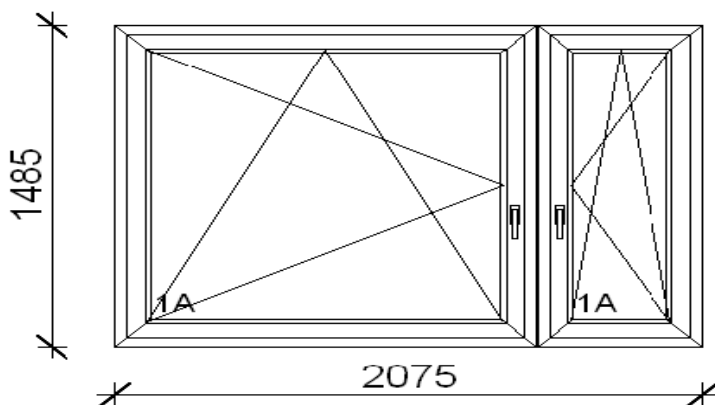

ELIT ABLAK

Kereskedelmi és Szolgáltató Betéti Társaság

Nyílászáró szalon: 6000 Kecskemét, Árpád krt. 2.

Raktár: 6000 Kecskemét, Ladánybenei u. 1.

Telefon/Fax: 06/76/327-895

Ügyvezető: Bihari Zsolt: 06/30/693-23-85

E-mail: elitablak@elitablak.hu

Honlap: www.elitablak.hu

PROFIL: "A" kategóriás, 5 kamrás GEALAN IQ PLUS 5, fehér műanyag profil, $U_f = 1,3 \text{ W/m}^2\text{K}$.

ÜVEG: 4 FLOAT - 16 ARGON - 4 SUPER LOW-E#3, $U_g = 1,0 \text{ W/m}^2\text{K}$.

VASALAT: ROTO NT, kezelési hiba gátló, résszellőző funkció.

BEÉPÍTÉSI KÖLTSÉG: Tartalmazza az egyszeri felmérés, a helyszínre szállítás, a bontás-beépítés, a beépítéshez használt segédanyagok (purhab, csavar) költségeit. A könyöklő, a párkány, a beépítési hézagtakarás és a redőnyök ára tartalmazza a szerelés költségeit.

BELSŐ KÖNYÖKLŐ: Anyagában fehér műanyagkönyöklő - P 569 - 155 mm szélességben, végzáróval.

KÜLSŐ PÁRKÁNY: Extrudált alumínium párkány - GS 25/150 - 150 mm szélességben, végzáróval.

HÉZAGTAKARÁS: FLR 50, FLR 70 öntapadós takaróprofil.

REDŐNY: LINDAB tokos külső redőny szinterezett lemeztokkal, szinterezett acél tokvéggel, széles (60*40 mm) műanyag lefutósínnel, műanyag paláttal, műanyag záróléccel, műanyag tengellyel, csapágyazva, gurtnis mozgatással, automatával.

Megnevezés	Mennyiség	Egységár	Árajánlat
1485 * 1485 Bukónyíló ablak	1	27 513 Ft	27 513 Ft
588 * 1485 Bukónyíló ablak	1	18 398 Ft	18 398 Ft
2/71 Soroló profil	1,5	424 Ft	635 Ft
Nyílászárók nettó ára:			46 546 Ft
Beépítési költség (falnyílás):			15 000 Ft
Belső könyöklő (m):	2,2	2 300 Ft	5 060 Ft
Külső párkány (m):	2,2	3 000 Ft	6 600 Ft
Hézagtakarás (m):	12,3	700 Ft	8 610 Ft
Redőny (m²):	3,55	5 500 Ft	19 525 Ft
Nettó összesen:			101 341 Ft
ÁFA (25%):			25 335 Ft
Bruttó összesen:			126 676 Ft

Az árlistában szereplő árak visszavonásig, és kecskeméti helyszín esetén érvényesek.

Kérem, minden esetben kérjen személyes szaktanácsadást, hogy az ön igényeinek legmegfelelőbb műszaki megoldást és szolgáltatást tudjuk nyújtani.

A kibontott nyílászárókat - igény esetén - díjmentesen elszállítjuk.