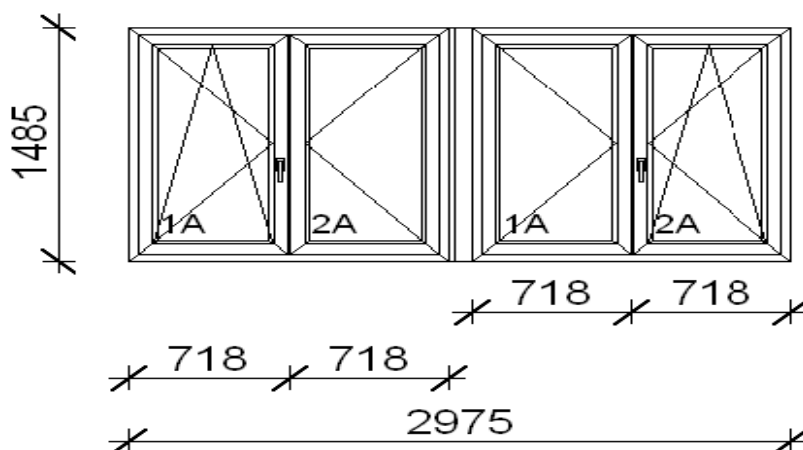

ELIT ABLAK

Kereskedelmi és Szolgáltató Betéti Társaság

Nyílászáró szalon: 6000 Kecskemét, Árpád krt. 2.

Raktár: 6000 Kecskemét, Ladánybenei u. 1.

Telefon/Fax: 06/76/327-895

Ügyvezető: Bihari Zsolt: 06/30/693-23-85

E-mail: elitablak@elitablak.hu

Honlap: www.elitablak.hu

PROFIL: "A" kategóriás, 5 kamrás GEALAN IQ PLUS 5, fehér műanyag profil, $U_f = 1,3 \text{ W/m}^2\text{K}$.

ÜVEG: 4 FLOAT - 16 ARGON - 4 SUPER LOW-E#3, $U_g = 1,0 \text{ W/m}^2\text{K}$.

VASALAT: ROTO NT, kezelési hiba gátló, résszellőző funkció.

BEÉPÍTÉSI KÖLTSÉG: Tartalmazza az egyszeri felmérés, a helyszínre szállítás, a bontás-beépítés, a beépítéshez használt segédanyagok (purhab, csavar) költségeit. A könyöklő, a párkány, a beépítési hézagtakarás és a redőnyök ára tartalmazza a szerelés költségeit.

BELSŐ KÖNYÖKLŐ: Anyagában fehér műanyagkönyöklő - P 569 - 155 mm szélességben, végzáróval.

KÜLSŐ PÁRKÁNY: Extrudált alumínium párkány - GS 25/150 - 150 mm szélességben, végzáróval.

HÉZAGTAKARÁS: FLR 50, FLR 70 öntapadós takaróprofil.

REDŐNY: LINDAB tokos külső redőny szinterezett lemeztokkal, szinterezett acél tokvéggel, széles (60*40 mm) műanyag lefutósínnel, műanyag paláttal, műanyag záróléccel, műanyag tengellyel, csapágyazva, gurtis mozgatással, automatával.

Megnevezés	Mennyiség	Egységár	Árajánlat
1435 * 1485 Középfelnyíló Bukónyíló-Nyíló ablak+ 100/68 TT	2	37 006 Ft	74 012 Ft
2/71 Soroló profil	1,5	424 Ft	635 Ft
Nyílászárók nettó ára:			74 648 Ft
Beépítési költség (falnyílás):			15 000 Ft
Belső könyöklő (m):	3,1	2 300 Ft	7 130 Ft
Külső párkány (m):	3,1	3 000 Ft	9 300 Ft
Hézagtakarás (m):	15	700 Ft	10 500 Ft
Redőny (m²):	4,5	5 500 Ft	24 750 Ft
Nettó összesen:			141 328 Ft
ÁFA (25%):			35 332 Ft
Bruttó összesen:			176 660 Ft

Az árlistában szereplő árak visszavonásig, és kecskeméti helyszín esetén érvényesek.

Kérem, minden esetben kérjen személyes szaktanácsadást, hogy az ön igényeinek legmegfelelőbb műszaki megoldást és szolgáltatást tudjuk nyújtani.

A kibontott nyílászárókat - igény esetén - díjmentesen elszállítjuk.