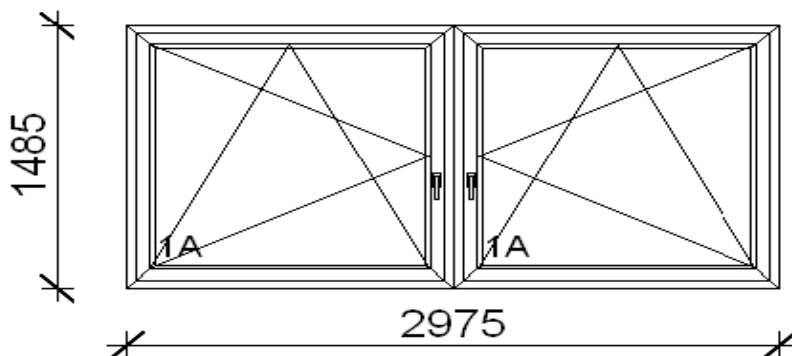

ELIT ABLAK

Kereskedelmi és Szolgáltató Betéti Társaság

Nyílászáró szalon: 6000 Kecskemét, Árpád krt. 2.

Raktár: 6000 Kecskemét, Ladánybenei u. 1.

Telefon/Fax: 06/76/327-895

Ügyvezető: Bihari Zsolt: 06/30/693-23-85

E-mail: elitablak@elitablak.hu

Honlap: www.elitablak.hu

PROFIL: "A" kategóriás, 5 kamrás GEALAN IQ PLUS 5, fehér műanyag profil, $U_f = 1,3 \text{ W/m}^2\text{K}$.

ÜVEG: 4 FLOAT - 16 ARGON - 4 SUPER LOW-E#3, $U_g = 1,0 \text{ W/m}^2\text{K}$.

VASALAT: ROTO NT, kezelési hiba gátló, résszellőző funkció.

BEÉPÍTÉSI KÖLTSÉG: Tartalmazza az egyszeri felmérés, a helyszínre szállítás, a bontás-beépítés, a beépítéshez használt segédanyagok (purhab, csavar) költségeit. A könyöklő, a párkány, a beépítési hézagtakarás és a redőnyök ára tartalmazza a szerelés költségeit.

BELSŐ KÖNYÖKLŐ: Anyagában fehér műanyagkönyöklő - P 569 - 155 mm szélességben, végzáróval.

KÜLSŐ PÁRKÁNY: Extrudált alumínium párkány - GS 25/150 - 150 mm szélességben, végzáróval.

HÉZAGTAKARÁS: FLR 50, FLR 70 öntapadós takaróprofil.

REDŐNY: LINDAB tokos külső redőny szinterezett lemeztokkal, szinterezett acél tokvéggel, széles (60*40 mm) műanyag lefutósínnel, műanyag paláttal, műanyag záróléccel, műanyag tengellyel, csapágyazva, gurtis mozgatással, automatával.

Megnevezés	Mennyiség	Egységár	Árajánlat
1485 * 1485 Bukónyíló ablak	2	27 513 Ft	55 026 Ft
2/71 Soroló profil	1,5	424 Ft	635 Ft
Nyílászárók nettó ára:			55 661 Ft
Beépítési költség (falnyílás):			15 000 Ft
Belső könyöklő (m):	3,1	2 300 Ft	7 130 Ft
Külső párkány (m):	3,1	3 000 Ft	9 300 Ft
Hézagtakarás (m):	15	700 Ft	10 500 Ft
Redőny (m²):	4,5	5 500 Ft	24 750 Ft
Nettó összesen:			122 341 Ft
ÁFA (25%):			30 585 Ft
Bruttó összesen:			152 927 Ft

Az árlistában szereplő árak visszavonásig, és kecskeméti helyszín esetén érvényesek.

Kérem, minden esetben kérjen személyes szaktanácsadást, hogy az ön igényeinek legmegfelelőbb műszaki megoldást és szolgáltatást tudjuk nyújtani.

A kibontott nyílászárókat - igény esetén - díjmentesen elszállítjuk.