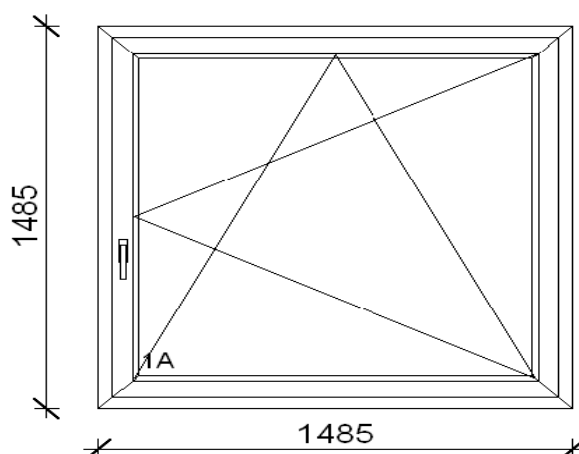

ELIT ABLAK

Kereskedelmi és Szolgáltató Betéti Társaság

Nyílászáró szalon: 6000 Kecskemét, Árpád krt. 2.

Raktár: 6000 Kecskemét, Ladánybenei u. 1.

Telefon/Fax: 06/76/327-895

Ügyvezető: Bihari Zsolt: 06/30/693-23-85

E-mail: elitablak@elitablak.hu

Honlap: www.elitablak.hu

PROFIL: "A" kategóriás, 5 kamrás GEALAN IQ PLUS 5, fehér műanyag profil, $U_f = 1,3 \text{ W/m}^2\text{K}$.

ÜVEG: 4 FLOAT - 16 ARGON - 4 SUPER LOW-E#3, $U_g = 1,0 \text{ W/m}^2\text{K}$.

VASALAT: ROTO NT, kezelési hiba gátló, résszellőző funkció.

BEÉPÍTÉSI KÖLTSÉG: Tartalmazza az egyszeri felmérés, a helyszínre szállítás, a bontás-beépítés, a beépítéshez használt segédanyagok (purahab, csavar) költségeit. A könyöklő, a párkány, a beépítési hézagtakarás és a redőnyök ára tartalmazza a szerelés költségeit.

BELSŐ KÖNYÖKLŐ: Anyagában fehér műanyagkönyöklő - P 569 - 155 mm szélességben, végzáróval.

KÜLSŐ PÁRKÁNY: Extrudált alumínium párkány - GS 25/150 - 150 mm szélességben, végzáróval.

HÉZAGTAKARÁS: FLR 50, FLR 70 öntapadós takaróprofil.

REDŐNY: LINDAB tokos külső redőny szinterezett lemeztokkal, szinterezett acél tokvéggel, széles (60*40 mm) műanyag lefutósínnel, műanyag paláttal, műanyag záróléccel, műanyag tengellyel, csapágyazva, gurtis mozgatással, automatával.

Megnevezés	Mennyiség	Egységár	Árajánlat
1485 * 1485 Bukónyíló ablak	1	27 513 Ft	27 513 Ft
Beépítési költség (falnyílás):			8 000 Ft
Belső könyöklő (m):	1,55	2 300 Ft	3 565 Ft
Külső párkány (m):	1,55	3 000 Ft	4 650 Ft
Hézagtakarás (m):	10,5	700 Ft	7 350 Ft
Redőny (m²):	2,25	5 500 Ft	12 375 Ft
Nettó összesen:			63 453 Ft
ÁFA (25%):			15 863 Ft
Bruttó összesen:			79 316 Ft

Az árlistában szereplő árak visszavonásig, és kecskeméti helyszín esetén érvényesek.

Kérem, minden esetben kérjen személyes szaktanácsadást, hogy az ön igényeinek legmegfelelőbb műszaki megoldást és szolgáltatást tudjuk nyújtani.

A kibontott nyílászárókat - igény esetén - díjmentesen elszállítjuk.