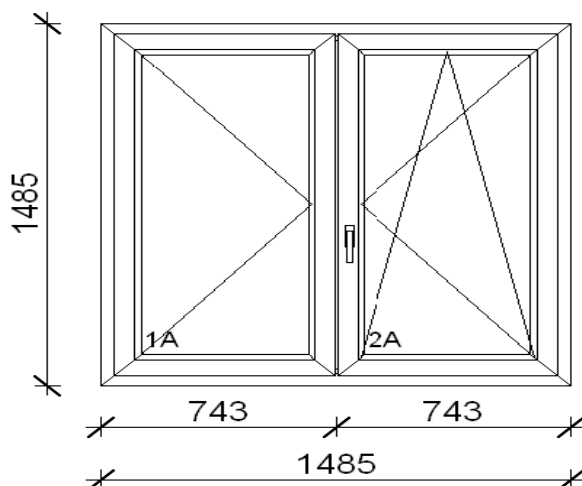

ELIT ABLAK

Kereskedelmi és Szolgáltató Betéti Társaság

Nyílászáró szalon: 6000 Kecskemét, Árpád krt. 2.

Raktár: 6000 Kecskemét, Ladánybenei u. 1.

Telefon/Fax: 06/76/327-895

Ügyvezető: Bihari Zsolt: 06/30/693-23-85

E-mail: elitablak@elitablak.hu

Honlap: www.elitablak.hu

PROFIL: "A" kategóriás, 5 kamrás GEALAN IQ PLUS 5, fehér műanyag profil, $U_f = 1,3 \text{ W/m}^2\text{K}$.

ÜVEG: 4 FLOAT - 16 ARGON - 4 SUPER LOW-E#3, $U_g = 1,0 \text{ W/m}^2\text{K}$.

VASALAT: ROTO NT, kezelési hiba gátló, résszellőző funkció.

BEÉPÍTÉSI KÖLTSÉG: Tartalmazza az egyszeri felmérés, a helyszínre szállítás, a bontás-beépítés, a beépítéshez használt segédanyagok (purahab, csavar) költségeit. A könyöklő, a párkány, a beépítési hézagtakarás és a redőnyök ára tartalmazza a szerelés költségeit.

BELSŐ KÖNYÖKLŐ: Anyagában fehér műanyagkönyöklő - P 569 - 155 mm szélességben, végzáróval.

KÜLSŐ PÁRKÁNY: Extrudált alumínium párkány - GS 25/150 - 150 mm szélességben, végzáróval.

HÉZAGTAKARÁS: FLR 50, FLR 70 öntapadós takaróprofil.

REDŐNY: LINDAB tokos külső redőny szinterezett lemeztokkal, szinterezett acél tokvéggel, széles (60*40 mm) műanyag lefutósínnel, műanyag paláttal, műanyag záróléccel, műanyag tengellyel, csapágyazva, gurtis mozgatással, automatával.

Megnevezés	Mennyiség	Egységár	Árjajánlat
1485 * 1485 Középfelnyíló Bukónyíló-Nyíló ablak	1	37 006 Ft	37 006 Ft
Beépítési költség (falnyílás):			8 000 Ft
Belső könyöklő (m):	1,55	2 300 Ft	3 565 Ft
Külső párkány (m):	1,55	3 000 Ft	4 650 Ft
Hézagtakarás (m):	10,5	700 Ft	7 350 Ft
Redőny (m²):	2,25	5 500 Ft	12 375 Ft
Nettó összesen:			72 946 Ft
ÁFA (25%):			18 237 Ft
Bruttó összesen:			91 183 Ft

Az árlistában szereplő árak visszavonásig, és kecskeméti helyszín esetén érvényesek.

Kérem, minden esetben kérjen személyes szaktanácsadást, hogy az ön igényeinek legmegfelelőbb műszaki megoldást és szolgáltatást tudjuk nyújtani.

A kibontott nyílászárókat - igény esetén - díjmentesen elszállítjuk.