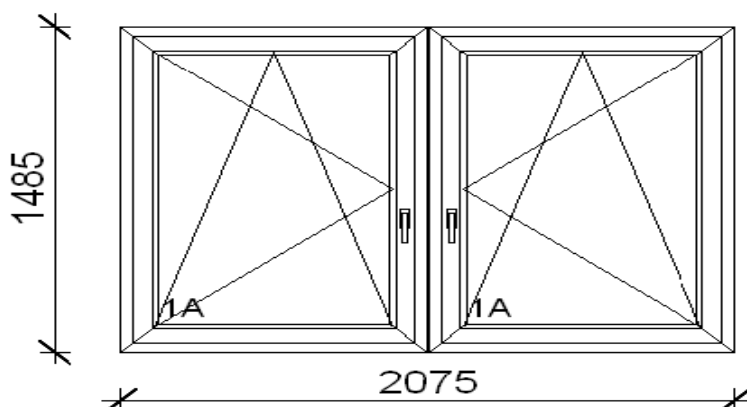

ELIT ABLAK

Kereskedelmi és Szolgáltató Betéti Társaság

Nyílászáró szalon: 6000 Kecskemét, Árpád krt. 2.

Raktár: 6000 Kecskemét, Ladánybenei u. 1.

Telefon/Fax: 06/76/327-895

Ügyvezető: Bihari Zsolt: 06/30/693-23-85

E-mail: elitablak@elitablak.hu

Honlap: www.elitablak.hu

PROFIL: "A" kategóriás, 5 kamrás GEALAN IQ PLUS 5, fehér műanyag profil, $U_f = 1,3 \text{ W/m}^2\text{K}$.

ÜVEG: 4 FLOAT - 16 ARGON - 4 SUPER LOW-E#3, $U_g = 1,0 \text{ W/m}^2\text{K}$.

VASALAT: ROTO NT, kezelési hiba gátló, résszellőző funkció.

BEÉPÍTÉSI KÖLTSÉG: Tartalmazza az egyszeri felmérés, a helyszínre szállítás, a bontás-beépítés, a beépítéshez használt segédanyagok (purahab, csavar) költségeit. A könyöklő, a párkány, a beépítési hézagtakarás és a redőnyök ára tartalmazza a szerelés költségeit.

BELSŐ KÖNYÖKLŐ: Anyagában fehér műanyagkönyöklő - P 569 - 155 mm szélességben, végzáróval.

KÜLSŐ PÁRKÁNY: Extrudált alumínium párkány - GS 25/150 - 150 mm szélességben, végzáróval.

HÉZAGTAKARÁS: FLR 50, FLR 70 öntapadós takaróprofil.

REDŐNY: LINDAB tokos külső redőny szinterezett lemeztokkal, szinterezett acél tokvéggel, széles (60*40 mm) műanyag lefutósínnel, műanyag paláttal, műanyag záróléccel, műanyag tengellyel, csapágyazva, gurtis mozgatással, automatával.

Megnevezés	Mennyiség	Egységár	Árajánlat
1037 * 1485 Bukónyíló ablak	2	23 377 Ft	46 753 Ft
2/71 Soroló profil	1,5	424 Ft	635 Ft
Nyílászárók nettó ára:			47 388 Ft
Beépítési költség (falnyílás):			15 000 Ft
Belső könyöklő (m):	2,2	2 300 Ft	5 060 Ft
Külső párkány (m):	2,2	3 000 Ft	6 600 Ft
Hézagtakarás (m):	12,3	700 Ft	8 610 Ft
Redőny (m²):	3,55	5 500 Ft	19 525 Ft
Nettó összesen:			102 183 Ft
ÁFA (25%):			25 546 Ft
Bruttó összesen:			127 729 Ft

Az árlistában szereplő árak visszavonásig, és kecskeméti helyszín esetén érvényesek.

Kérem, minden esetben kérjen személyes szaktanácsadást, hogy az ön igényeinek legmegfelelőbb műszaki megoldást és szolgáltatást tudjuk nyújtani.

A kibontott nyílászárókat - igény esetén - díjmentesen elszállítjuk.