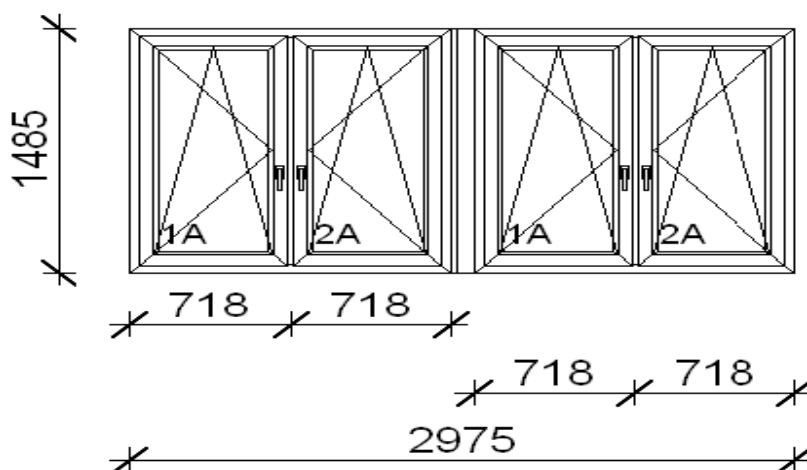

ELIT ABLAK

Kereskedelmi és Szolgáltató Betéti Társaság

Nyílászáró szalon: 6000 Kecskemét, Árpád krt. 2.

Raktár: 6000 Kecskemét, Ladánybenei u. 1.

Telefon/Fax: 06/76/327-895

Ügyvezető: Bihari Zsolt: 06/30/693-23-85

E-mail: elitablak@elitablak.hu

Honlap: www.elitablak.hu

PROFIL: "A" kategóriás, 5 kamrás GEALAN IQ PLUS 5, fehér műanyag profil, $U_f = 1,3 \text{ W/m}^2\text{K}$.

ÜVEG: 4 FLOAT - 16 ARGON - 4 SUPER LOW-E#3, $U_g = 1,0 \text{ W/m}^2\text{K}$.

VASALAT: ROTO NT, kezelési hiba gátló, résszellőző funkció.

BEÉPÍTÉSI KÖLTSÉG: Tartalmazza az egyszeri felmérés, a helyszínre szállítás, a bontás-beépítés, a beépítéshez használt segédanyagok (purhab, csavar) költségeit. A könyöklő, a párkány, a beépítési hézagtakarás és a redőnyök ára tartalmazza a szerelés költségeit.

BELSŐ KÖNYÖKLŐ: Anyagában fehér műanyagkönyöklő - P 569 - 155 mm szélességben, végzáróval.

KÜLSŐ PÁRKÁNY: Extrudált alumínium párkány - GS 25/150 - 150 mm szélességben, végzáróval.

HÉZAGTAKARÁS: FLR 50, FLR 70 öntapadós takaróprofil.

REDŐNY: LINDAB tokos külső redőny szinterezett lemeztokkal, szinterezett acél tokvéggel, széles (60*40 mm) műanyag lefutósínnel, műanyag paláttal, műanyag záróléccel, műanyag tengellyel, csapágyazva, gurtis mozgatással, automatával.

Megnevezés	Mennyiség	Egységár	Árajánlat
1435 * 1485 Tokosztós Bukónyiló-Bukónyíló ablak+ 100/68 TT	2	39 409 Ft	78 818 Ft
2/71 Soroló profil	1,5	424 Ft	635 Ft
Nyílászárók nettó ára:			79 454 Ft
Beépítési költség (falnyílás):			15 000 Ft
Belső könyöklő (m):	3,1	2 300 Ft	7 130 Ft
Külső párkány (m):	3,1	3 000 Ft	9 300 Ft
Hézagtakarás (m):	15	700 Ft	10 500 Ft
Redőny (m²):	4,5	5 500 Ft	24 750 Ft
Nettó összesen:			146 134 Ft
ÁFA (25%):			36 533 Ft
Bruttó összesen:			182 667 Ft

Az árlistában szereplő árak visszavonásig, és kecskeméti helyszín esetén érvényesek.

Kérem, minden esetben kérjen személyes szaktanácsadást, hogy az ön igényeinek legmegfelelőbb műszaki megoldást és szolgáltatást tudjuk nyújtani.

A kibontott nyílászárókat - igény esetén - díjmentesen elszállítjuk.