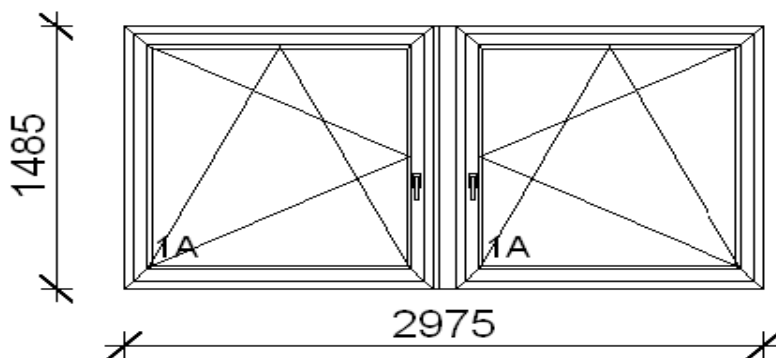

ELIT ABLAK

Kereskedelmi és Szolgáltató Betéti Társaság

Nyílászáró szalon: 6000 Kecskemét, Árpád krt. 2.

Raktár: 6000 Kecskemét, Ladánybenei u. 1.

Telefon/Fax: 06/76/327-895

Ügyvezető: Bihari Zsolt: 06/30/693-23-85

E-mail: elitablak@elitablak.hu

Honlap: www.elitablak.hu

PROFIL: "A" kategóriás, 5 kamrás GEALAN IQ PLUS 5, fehér műanyag profil, $U_f = 1,3 \text{ W/m}^2\text{K}$.

ÜVEG: 4 FLOAT - 16 ARGON - 4 SUPER LOW-E#3, $U_g = 1,0 \text{ W/m}^2\text{K}$.

VASALAT: ROTO NT, kezelési hiba gátló, résszellőző funkció.

BEÉPÍTÉSI KÖLTSÉG: Tartalmazza az egyszeri felmérés, a helyszínre szállítás, a bontás-beépítés, a beépítéshez használt segédanyagok (purahab, csavar) költségeit. A könyöklő, a párkány, a beépítési hézagtakarás és a redőnyök ára tartalmazza a szerelés költségeit.

BELSŐ KÖNYÖKLŐ: Anyagában fehér műanyagkönyöklő - P 569 - 155 mm szélességben, végzáróval.

KÜLSŐ PÁRKÁNY: Extrudált alumínium párkány - GS 25/150 - 150 mm szélességben, végzáróval.

HÉZAGTAKARÁS: FLR 50, FLR 70 öntapadós takaróprofil.

REDŐNY: LINDAB tokos külső redőny szinterezett lemeztokkal, szinterezett acél tokvéggel, széles (60*40 mm) műanyag lefutósínnel, műanyag paláttal, műanyag záróléccel, műanyag tengellyel, csapágyazva, gurtnis mozgatással, automatával.

Megnevezés	Mennyiség	Egységár	Árajánlat
1435 * 1485 Bukónyíló ablak+ 100/68 TT	2	27 513 Ft	55 026 Ft
2/71 Soroló profil	1,5	424 Ft	635 Ft
Nyílászárók nettó ára:			55 661 Ft
Beépítési költség (falnyílás):			15 000 Ft
Belső könyöklő (m):	3,1	2 300 Ft	7 130 Ft
Külső párkány (m):	3,1	3 000 Ft	9 300 Ft
Hézagtakarás (m):	15	700 Ft	10 500 Ft
Redőny (m²):	4,5	5 500 Ft	24 750 Ft
Nettó összesen:			122 341 Ft
ÁFA (25%):			30 585 Ft
Bruttó összesen:			152 927 Ft

Az árlistában szereplő árak visszavonásig, és kecskeméti helyszín esetén érvényesek.

Kérem, minden esetben kérjen személyes szaktanácsadást, hogy az ön igényeinek legmegfelelőbb műszaki megoldást és szolgáltatást tudjuk nyújtani.

A kibontott nyílászárókat - igény esetén - díjmentesen elszállítjuk.