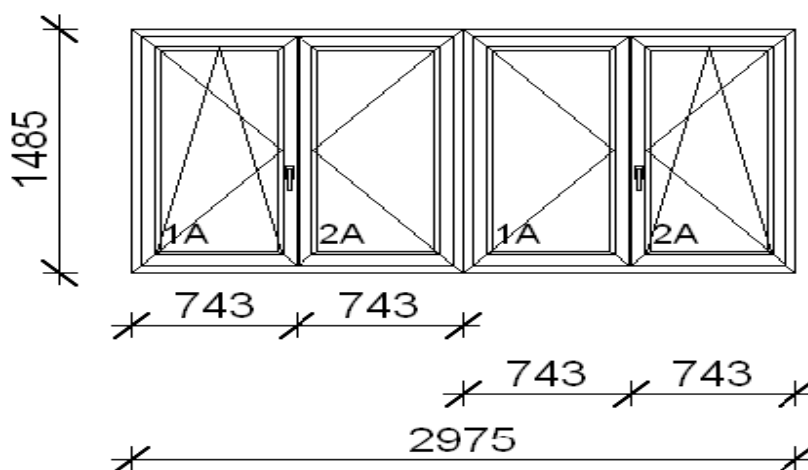

ELIT ABLAK

Kereskedelmi és Szolgáltató Betéti Társaság

Nyílászáró szalon: 6000 Kecskemét, Árpád krt. 2.

Raktár: 6000 Kecskemét, Ladánybenei u. 1.

Telefon/Fax: 06/76/327-895

Ügyvezető: Bihari Zsolt: 06/30/693-23-85

E-mail: elitablak@elitablak.hu

Honlap: www.elitablak.hu

PROFIL: "A" kategóriás, 5 kamrás GEALAN IQ PLUS 5, fehér műanyag profil, $U_f = 1,3 \text{ W/m}^2\text{K}$.

ÜVEG: 4 FLOAT - 16 ARGON - 4 SUPER LOW-E#3, $U_g = 1,0 \text{ W/m}^2\text{K}$.

VASALAT: ROTO NT, kezelési hiba gátló, résszellőző funkció.

BEÉPÍTÉSI KÖLTSÉG: Tartalmazza az egyszeri felmérés, a helyszínre szállítás, a bontás-beépítés, a beépítéshez használt segédanyagok (purhab, csavar) költségeit. A könyöklő, a párkány, a beépítési hézagtakarás és a redőnyök ára tartalmazza a szerelés költségeit.

BELSŐ KÖNYÖKLŐ: Anyagában fehér műanyagkönyöklő - P 569 - 155 mm szélességben, végzáróval.

KÜLSŐ PÁRKÁNY: Extrudált alumínium párkány - GS 25/150 - 150 mm szélességben, végzáróval.

HÉZAGTAKARÁS: FLR 50, FLR 70 öntapadós takaróprofil.

REDŐNY: LINDAB tokos külső redőny szinterezett lemeztokkal, szinterezett acél tokvéggel, széles (60*40 mm) műanyag lefutósínnel, műanyag paláttal, műanyag záróléccel, műanyag tengellyel, csapágyazva, gurtis mozgatással, automatával.

Megnevezés	Mennyiség	Egységár	Árajánlat
1485 * 1485 Középfelnyíló Bukónyíló-Nyíló ablak	2	37 006 Ft	74 012 Ft
2/71 Soroló profil	1,5	424 Ft	635 Ft
Nyílászárók nettó ára:			74 648 Ft
Beépítési költség (falnyílás):			15 000 Ft
Belső könyöklő (m):	3,1	2 300 Ft	7 130 Ft
Külső párkány (m):	3,1	3 000 Ft	9 300 Ft
Hézagtakarás (m):	15	700 Ft	10 500 Ft
Redőny (m²):	4,5	5 500 Ft	24 750 Ft
Nettó összesen:			141 328 Ft
ÁFA (25%):			35 332 Ft
Bruttó összesen:			176 660 Ft

Az árlistában szereplő árak visszavonásig, és kecskeméti helyszín esetén érvényesek.

Kérem, minden esetben kérjen személyes szaktanácsadást, hogy az ön igényeinek legmegfelelőbb műszaki megoldást és szolgáltatást tudjuk nyújtani.

A kibontott nyílászárókat - igény esetén - díjmentesen elszállítjuk.